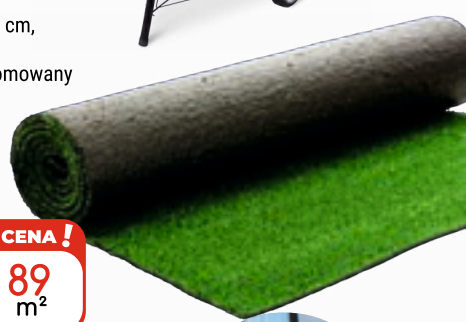

- 3-osobowa
- wymiar: 170x117x153cm
- max. obciążenie: 210 kg
- kolor: dark brown lub taupe

SUPER CENA!
75⁹⁹ szt.

DYWAN ZEWNĘTRZNY

- okrągły
- śr. 170 cm
- szaro - biały

SUPER CENA!
39⁹⁹ szt.

DYWAN ZEWNĘTRZNY

- 90 x 150 cm
- szaro - biały

SUPER CENA!
11⁸⁹ m²

TRAWA SZTUCZNA

- 1,33 m
- wys. 7 mm

SUPER CENA!
599,- szt.

ZESTAW MEBLI OGRODOWYCH

- kolor: czarny lub szary z szarymi poduszkami
- wykończenie: technorattan
- ilość miejsc siedzących: 4
- zawiera: sofę, 2 krzesła, stolik i poduszki